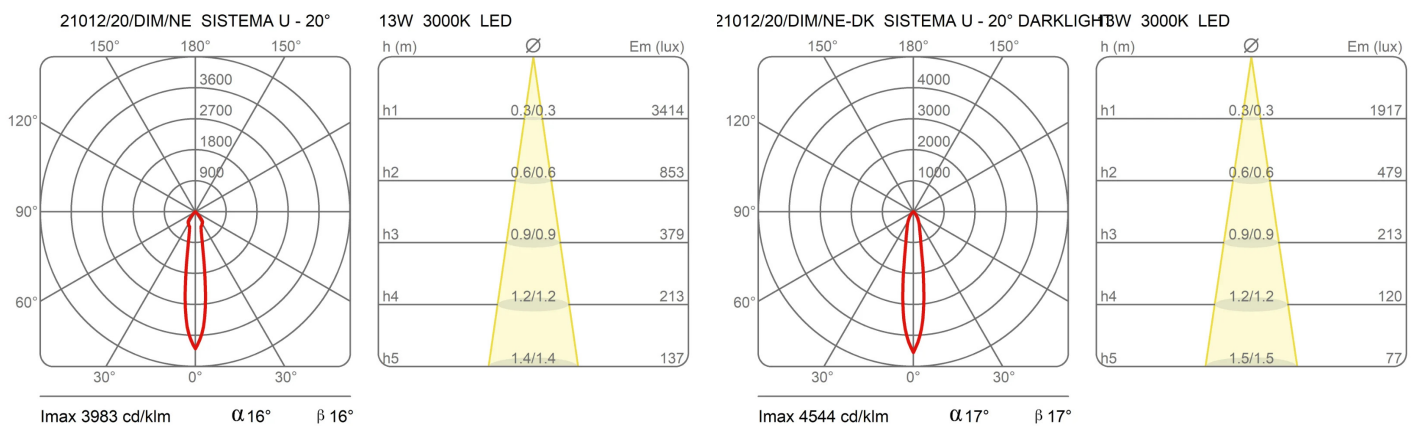

Certificazioni

Curve fotometriche