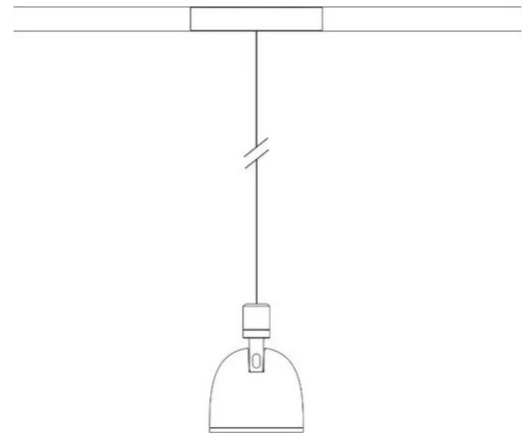

Sistema U

Fascio stretto - dimmerabile

Studio Natural

colori

Tipologia Faretto Sospensione

Utilizzo Interno

48V 13 W 1950 lm

luce diretta

Faretto a sospensione a luce diretta, orientabile. Struttura in alluminio verniciato. Sorgente di luce a LED con ottiche a diversi fasci di luce. Con cavo di sospensione e adattatore per binario elettrificato 48V.

Premi

Famiglia	Sistema U
Tipologia	Faretti Sospensione
Utilizzo	Interno

Dimensioni

Altezza	10 cm
Diametro	7 cm
Peso	0.5 Kg

Materiali

Struttura	alluminio	Diffusore	policarbonato
-----------	-----------	-----------	---------------